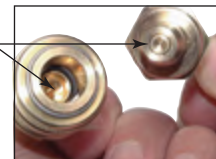

CEJN Kupplungs-dosen NW 7,2 (Stream-Line), Kugelverriegelung

201

Achtung: Diese Kupplungen sind speziell für CEJN-Stream-Line-Schlauch (Seite 317) konstruiert.